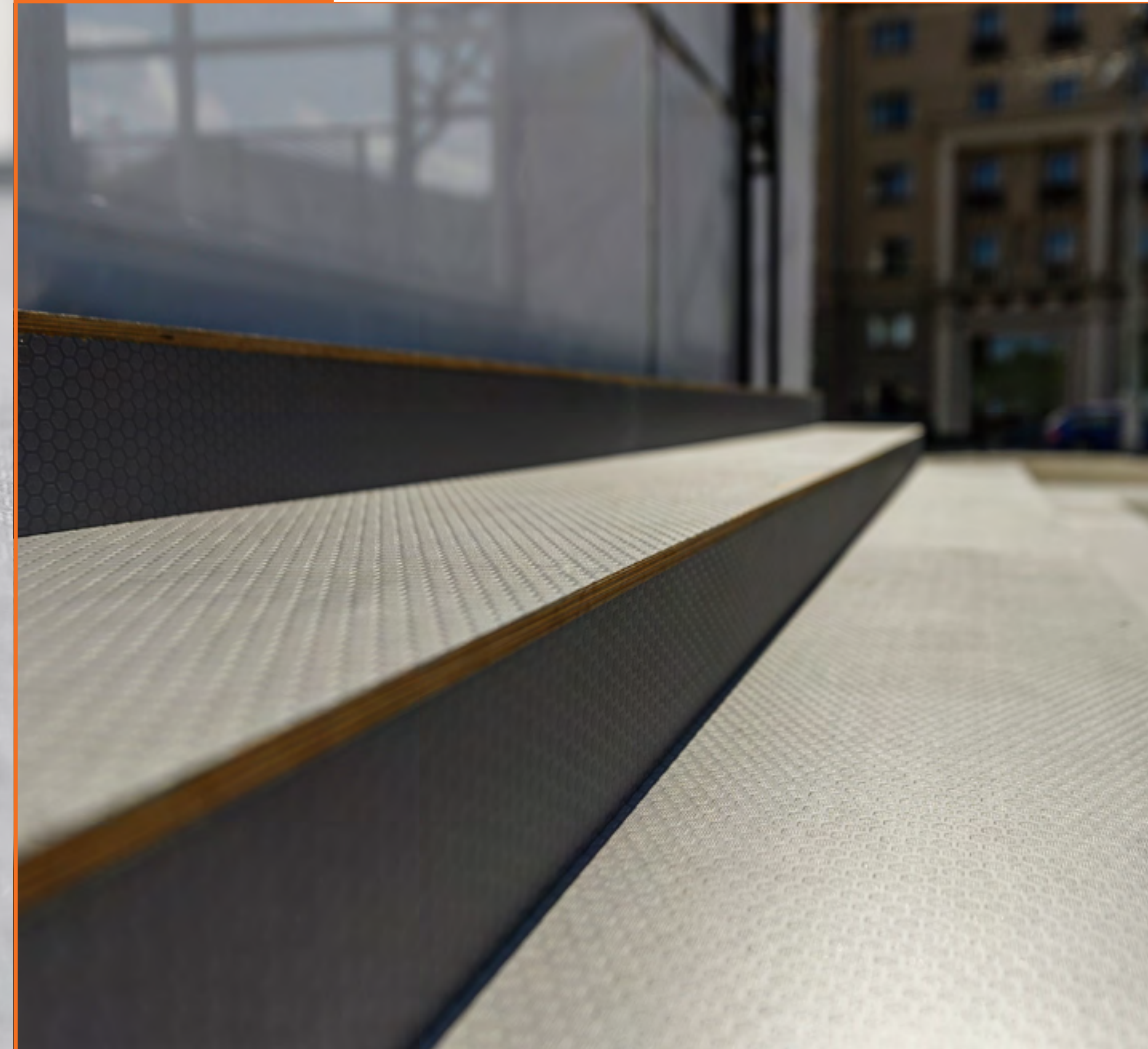

Nom	Opéra National de Lettonie
Année	2021
Pays, ville	Lettonie, Riga
Produits en contreplaqué bouleau	Riga Heksa Plus
Où	Système de plancher
Architecte / Créateur	Zane Tetere-Šulce, Open arhitektūra un dizains, SIA
Photographe	Gatis Gierts