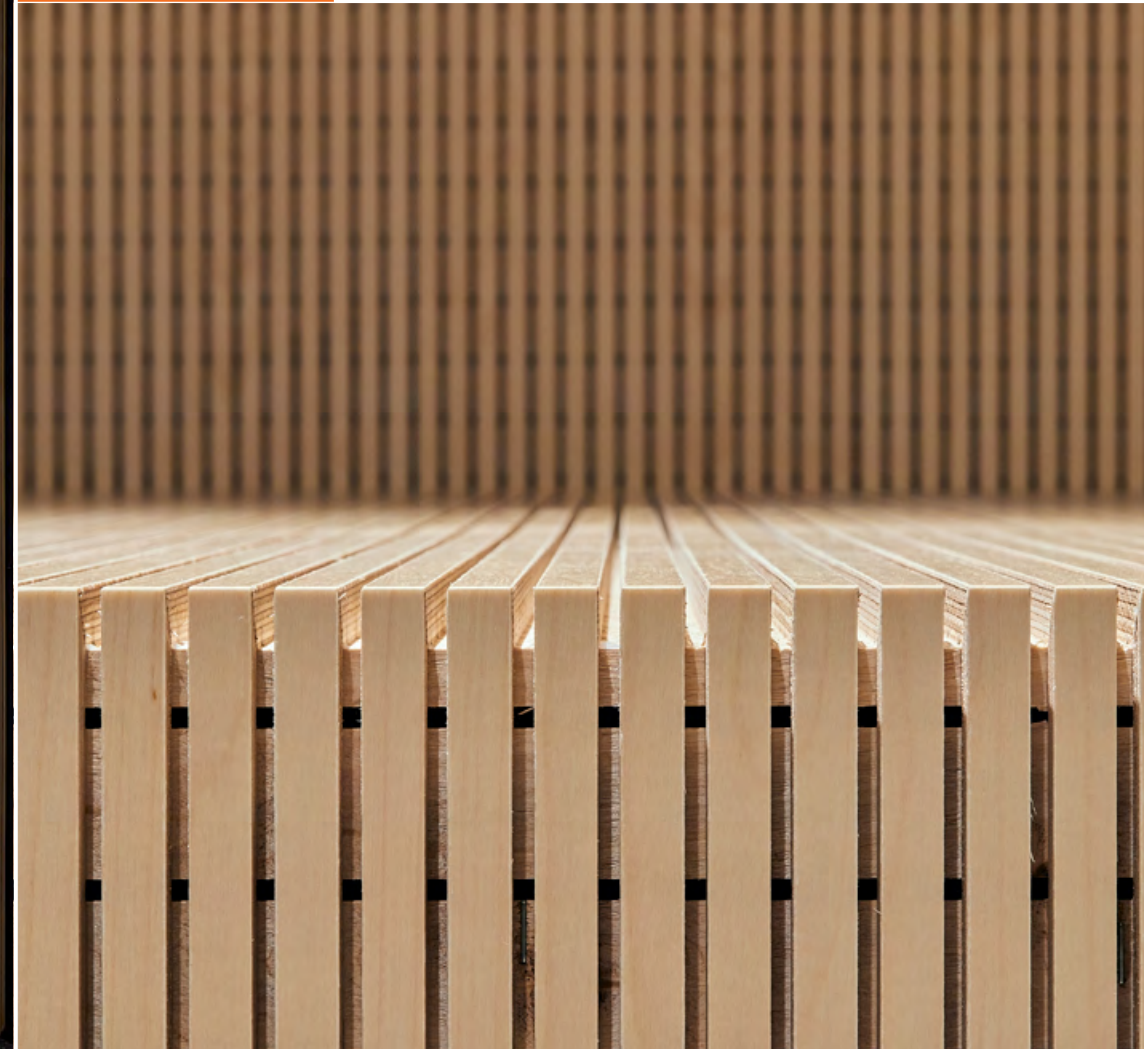

Nom	Büroausbau Offenbach
Année	2023
Pays, ville	Allemagne, Offenbach
Produits en contreplaqué bouleau	Riga Decor
Où	Cloisons murales acoustiques rainurées, revêtements muraux, meubles
Architecte / Créateur	Mint Frankfurt GmbH
Photographe	© Steffen Matthes